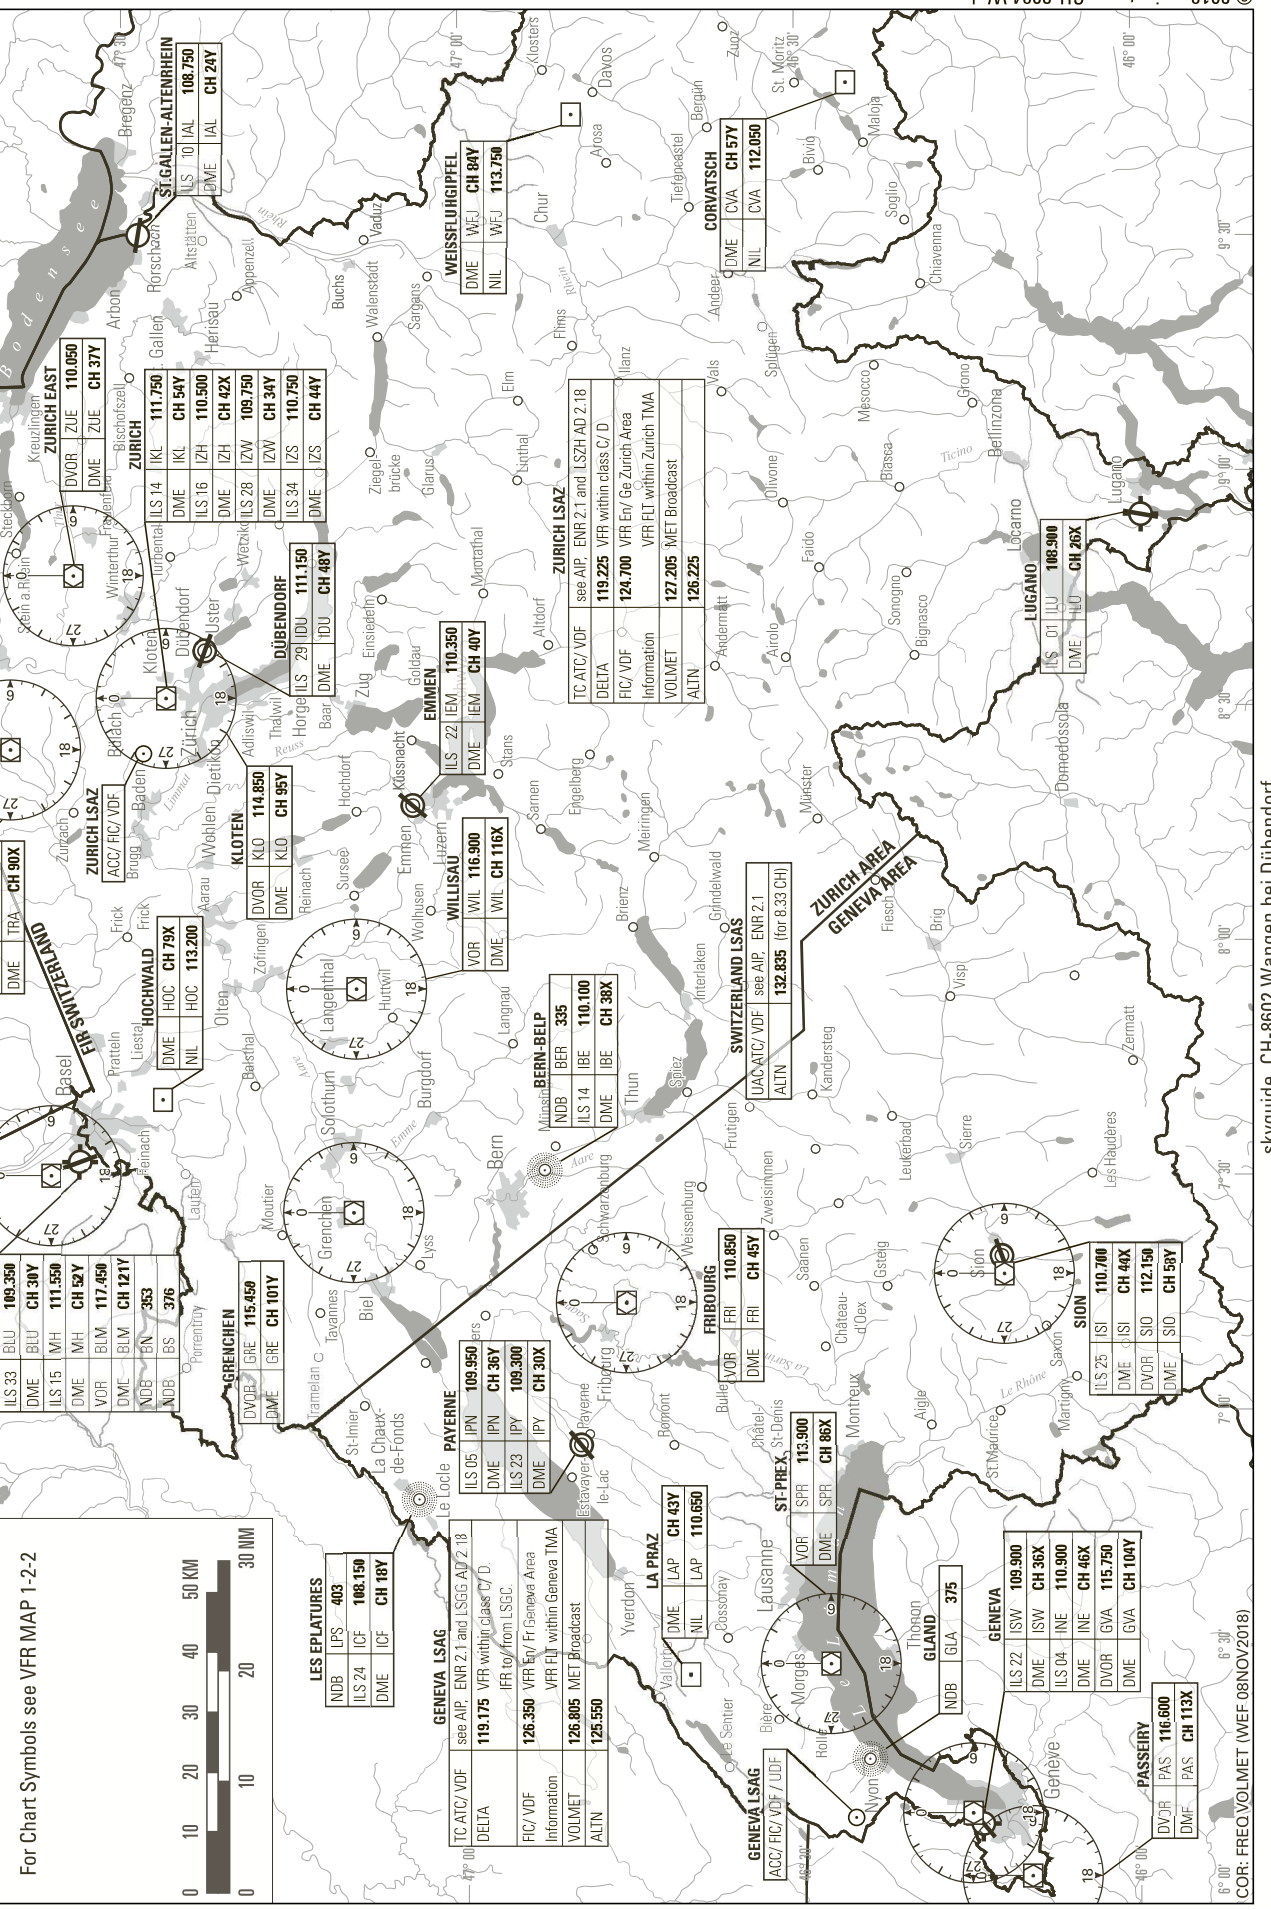

**LUGANO**

ILS 01	ILU	108.900
DME	ILU	CH 26X

**WEISSFLUGPIPEL**

DME	WEI	CH 84Y
NIL	WEI	113.750

**CORVATSCH**

DME	CVA	CH 57Y
NIL	CVA	112.050

**GENEVA**

ILS 22	ISW	109.900
DME	ISW	CH 36X
ILS 04	INE	110.900
DME	INE	CH 46X
DVOR	GVA	115.750
DME	GVA	CH 104Y

© 2018 swisstopo, CH-3084 Wabern

skyguide, CH-8602 Wangen bei Dübendorf