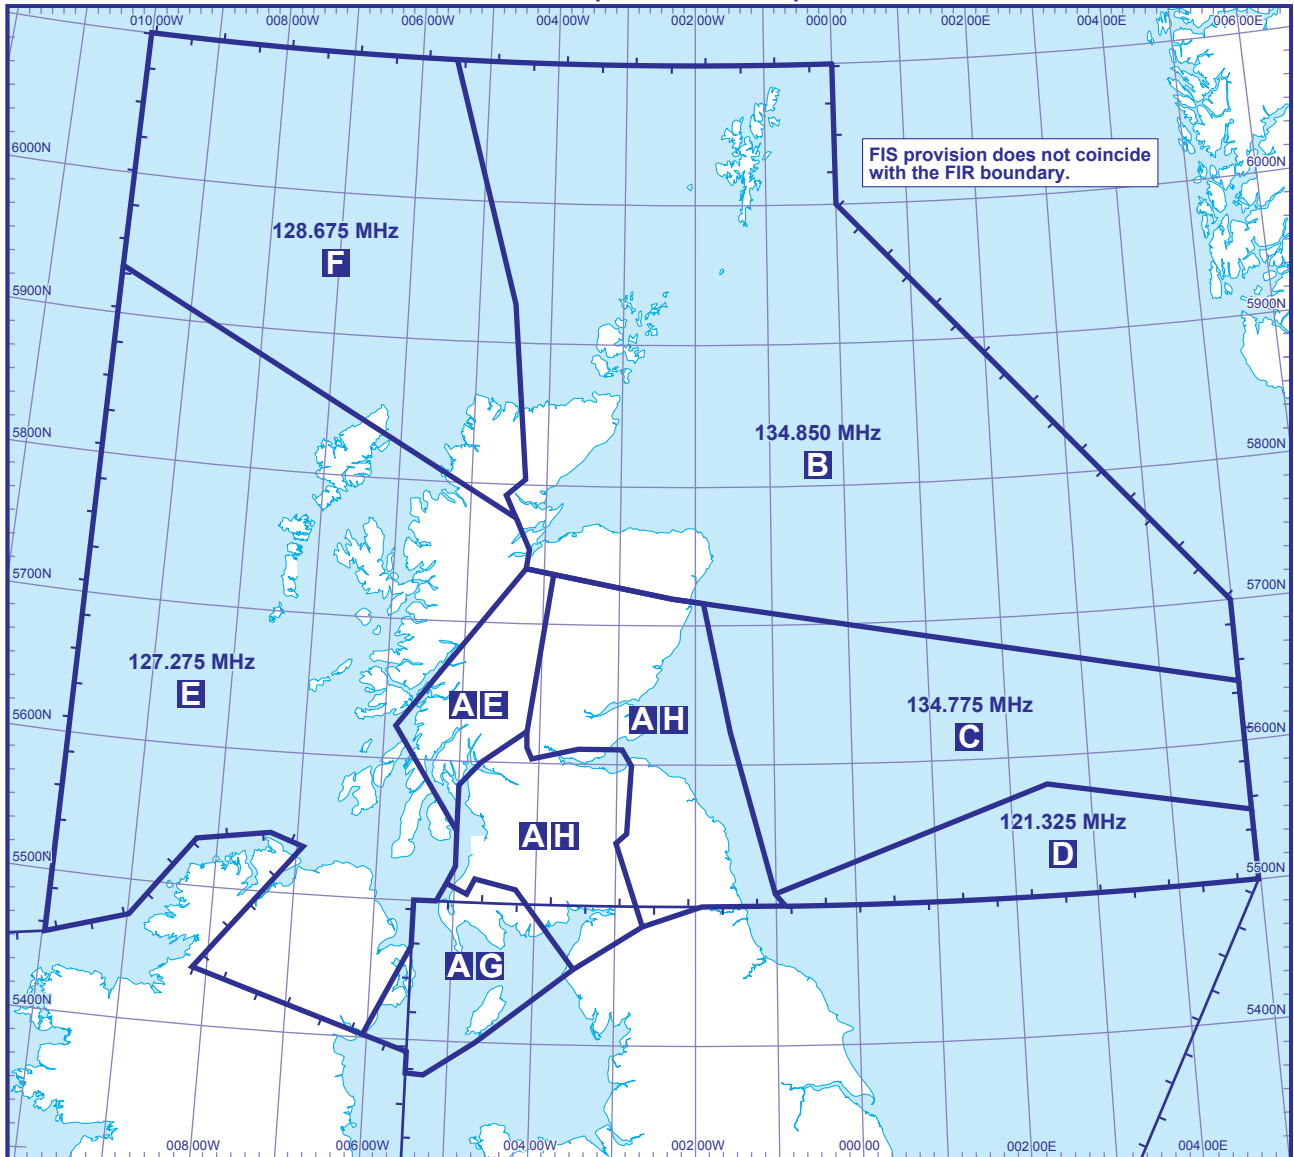

SCOTTISH CONTROL (PRESTWICK) - FIS SECTORS

<b>A</b>	<b>119.875 (Information Sector) Available 0800-2000 (One hour earlier in Summer). Basic Service available FL55 and below, outside CAS. UKFIS available from Scottish Control/Information above FL55.</b> 572337N 0041404W - 572131N 0035213W - 571145N 0021815W - 570952N 0015347W - 561444N 0013308W - 550516N 0010020W - 550000N 0005252W - 550000N 0015500W - 545127N 0023916W - 543242N 0033001W - 540000N 0044046W - 534525N 0051647W - 534545N 0053000W - 535500N 0053000W - 540125N 0060221W - 544019N 0053000W - 550000N 0053000W - 550000N 0051311W - 551511N 0050000W - 553023N 0050000W - 561411N 0055028W - 572337N 0041404W
<b>B</b>	<b>134.850 (Control/Information Sector) Available H24 SFC - FL245</b> 610000N 0053000W - 610000N 000000E - 600000N 000000E - 570000N 005000E - 562502N 005000E - 571145N 0021815W - 572337N 0041404W - 573147N 0041203W - 575446N 0043204W - 580149N 0041700W - 591638N 0043000W - 610000N 0053000W
<b>C</b>	<b>134.775 (Control/Information Sector) Available H24 SFC - FL245</b> 570952N 0015347W - 562502N 005000E - 553000N 005000E - 554748N 0022733E - 550516N 0010020W - 561444N 0013308W - 570952N 0015347W
<b>D</b>	<b>121.325 (Control/Information Sector) Available H24 SFC - FL245</b> 554748N 0022733E - 553000N 005000E - 550000N 005000E - 550000N 005254W - 550516N 0010020W - 554748N 0022733E
<b>E</b>	<b>127.275 (Control/Information Sector) Available H24 SFC - FL245</b> 592000N 0100000W - 574511N 0042339W - 573147N 0041203W - 572337N 0041404W - 561411N 0055028W - 553023N 0050000W - 551511N 0050000W - 550000N 0051311W - 550000N 0053000W - 544019N 0053000W - 540125N 0060221W - 542500N 0081000W - 552000N 0065500W - 552500N 0072000W - 552000N 0081500W - 544500N 0090000W - 543400N 0100000W - 592000N 0100000W <b>Available H24 Above FL55 - FL245</b> 572337N 0041404W - 572131N 0035213W - 561400N 0040926W - 560000N 0044400W - 555000N 0050000W - 553023N 0050000W - 561411N 0055028W - 572337N 0041404W <b>Available 2000-0800 (One hour earlier in Summer) SFC - FL55</b> 572337N 0041404W - 572131N 0035213W - 561400N 0040926W - 560000N 0044400W - 555000N 0050000W - 553023N 0050000W - 561411N 0055028W - 572337N 0041404W
<b>F</b>	<b>128.675 (Control/Information Sector) Available H24 SFC - FL245</b> 610000N 0100000W - 610000N 0053000W - 591638N 0043000W - 580149N 0041700W - 575446N 0043204W - 574511N 0042339W - 592000N 0100000W - 610000N 0100000W
<b>G</b>	<b>123.775 (Control/Information Sector) Available H24 FL55 - FL245 and 2000-0800 (One hour earlier in Summer) SFC - FL55</b> 550000N 0053000W - 550000N 0051311W - 550750N 0050623W - 550328N 0045044W - 551001N 0044459W - 550603N 0041419W - 543242N 0033001W - 540000N 0044046W - 534525N 0051647W - 534545N 0053000W - 535500N 0053000W - 540125N 0060221W - 544019N 0053000W - 550000N 0053000W
<b>H</b>	<b>124.500 (Control/Information Sector) Available H24 FL55 - FL245</b> 572131N 0035213W - 571145N 0021815W - 570952N 0015347W - 561444N 0013308W - 550516N 0010020W - 550000N 0005252W - 550000N 0015500W - 545127N 0023916W - 552700N 0030000W - 553100N 0025156W - 560008N 0024849W - 560700N 0025608W - 560700N 0032938W - 560222N 0040518W - 560700N 0040910W - 561400N 0040926W - 572131N 0035213W <b>Available 2000-0800 (One hour earlier in Summer) SFC - FL55 if contact cannot be established on 124.500 then contact 119.875 which is monitored H24</b> 572131N 0035213W - 571145N 0021815W - 570952N 0015347W - 561444N 0013308W - 550516N 0010020W - 550000N 0005252W - 550000N 0015500W - 545127N 0023916W - 543242N 0033001W - 550603N 0041419W - 551001N 0044459W - 550328N 0045044W - 550750N 0050623W - 551511N 0050000W - 555000N 0050000W - 560000N 0044400W - 561400N 0040926W - 572131N 0035213W
<b>CHANGE (13/16): AREA F FREQUENCY AMENDED.</b>	